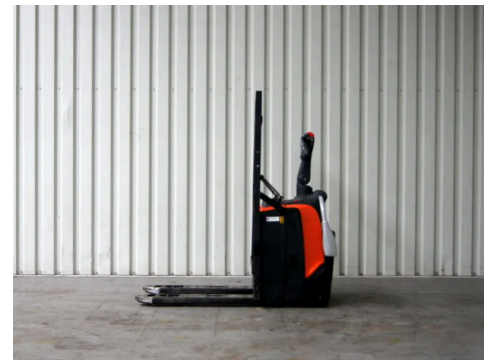

MEERIJ-PALLETTRUCK

BT - LPE 200 (2)

Type	LPE 200 (2)
Merk	BT
Object nummer	10887
Model	Meerij-pallettruck
Brandstof	Electro
Hefcapaciteit	2 ton
Hefhoogte	VGV cm
Doorrijhoogte	D385 cm
Mast	8 KM/H
Bouwjaar	2015
Banden	Vulkollan
Specialiteit	68 x 100