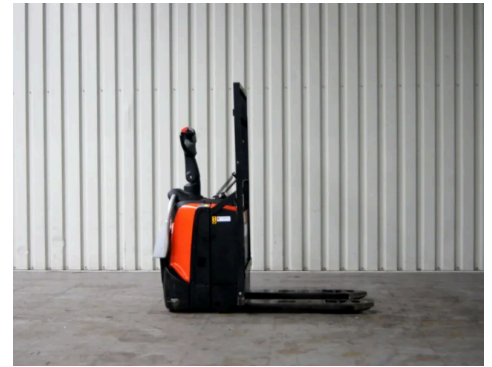

MEERIJ-PALLETTRUCK

BT - LPE 200 (2)

Type	LPE 200 (2)
Merk	BT
Object nummer	10887
Model	Meerij-pallettruck
Brandstof	Electro
Hefcapaciteit	2 ton
Hefhoogte	VGV cm
Doorrijhoogte	D385 cm
Mast	8 KM/H
Bouwjaar	2015
Banden	Vulkollan
Specialiteit	68 x 100