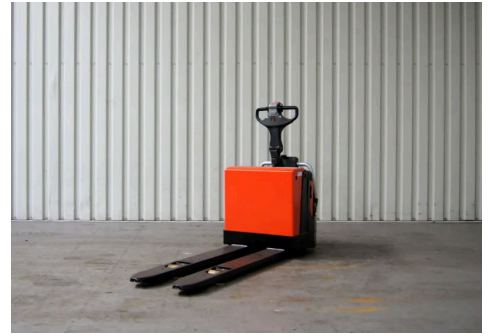

MEERIJ-PALLETTRUCK

BT - LPE 200

Type	LPE 200
Merk	BT
Object nummer	11295
Model	Meerij-pallettruck
Brandstof	Electro
Hefcapaciteit	2 ton
Hefhoogte	VGV cm
Doorrijhoogte	K627 cm
Mast	PIN-CODE CONTA
Bouwjaar	2011
Banden	Vulkollan
Specialiteit	55 x 155

Wilt u meer weten?

Heeft u vraag over de BT LPE 200, of wilt u meer weten over de machine, neem dan vrijblijvend contact met ons op.