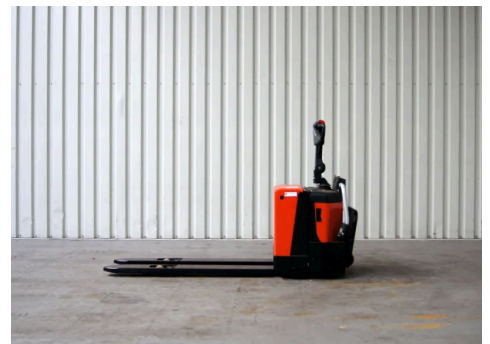

MEERIJ-PALLETTRUCK

BT - LPE 200

Type	LPE 200
Merk	BT
Object nummer	11295
Model	Meerij-pallettruck
Brandstof	Electro
Hefcapaciteit	2 ton
Hefhoogte	VGV cm
Doorrijhoogte	K627 cm
Mast	PIN-CODE CONTA
Bouwjaar	2011
Banden	Vulkollan
Specialiteit	55 x 155

Wilt u meer weten?

Heeft u vraag over de BT LPE 200, of wilt u meer weten over de machine, neem dan vrijblijvend contact met ons op.