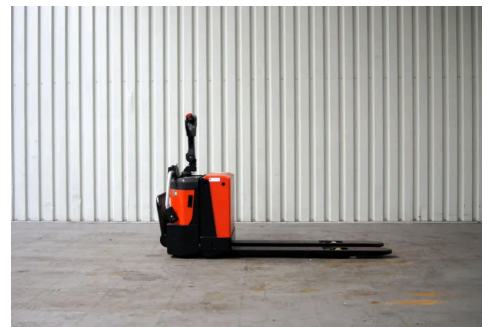

MEERIJ-PALLETTRUCK

BT - LPE 200

Type	LPE 200
Merk	BT
Object nummer	11295
Model	Meerij-pallettruck
Brandstof	Electro
Hefcapaciteit	2 ton
Hefhoogte	VGV cm
Doorrijhoogte	K627 cm
Mast	PIN-CODE CONTA
Bouwjaar	2011
Banden	Vulkollan
Specialiteit	55 x 155

Wilt u meer weten?

Heeft u vraag over de BT LPE 200, of wilt u meer weten over de machine, neem dan vrijblijvend contact met ons op.